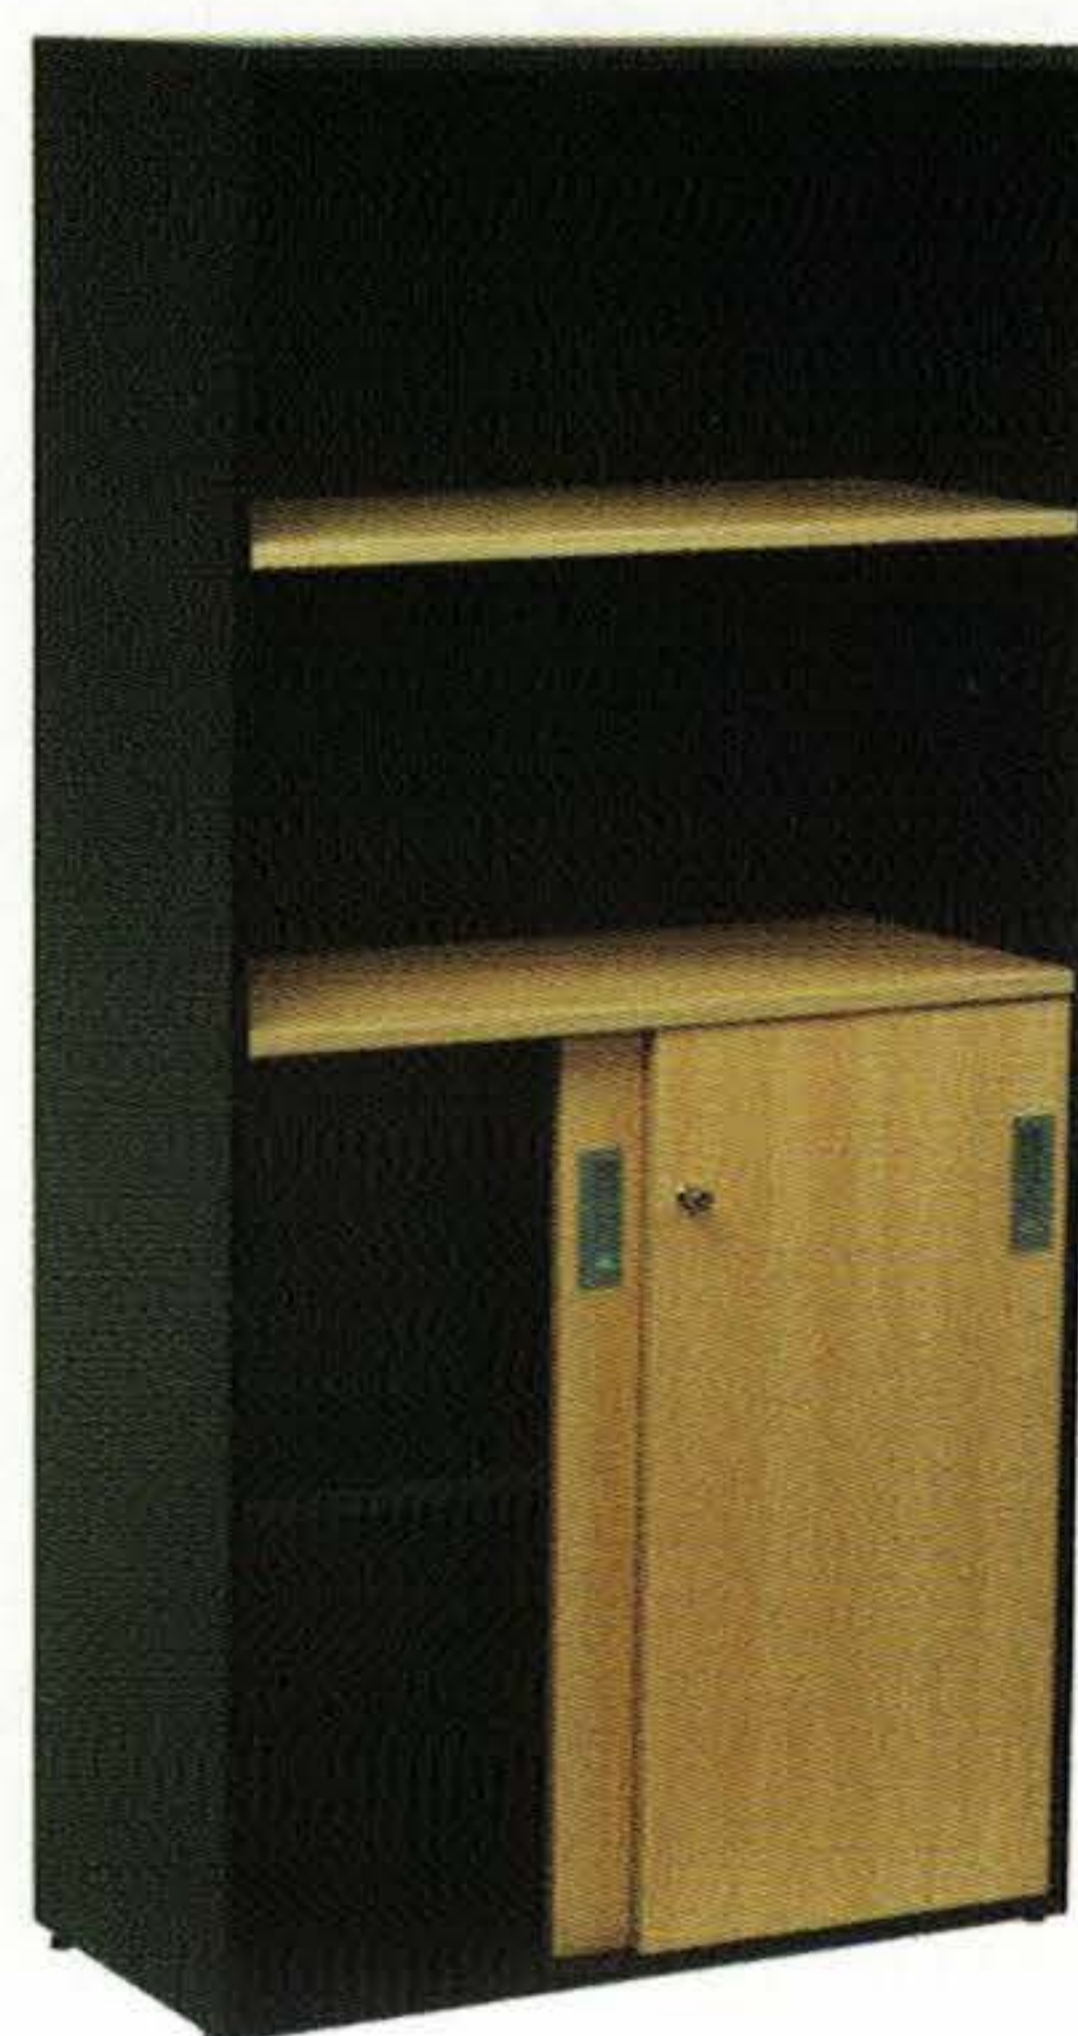

President Office Furniture

OFFICE FURNITURE

www.presidentsafefur.com

Cabinet

ตู้เก็บแฟ้มเอกสาร

LCL800

ตู้เอกสารแบบโล่งใส่แฟ้ม 2 ชั้น
W 800 x D 400 x H 850 mm.

LCL810

ตู้เอกสารบานเปิดใส่แฟ้ม 2 ชั้น
W 800 x D 400 x H 850 mm.

LCS810

ตู้เอกสารบานเลื่อนใส่แฟ้ม 2 ชั้น
W 800 x D 400 x H 850 mm.

LCH800

ตู้เอกสารสูงแบบโล่งใส่แฟ้ม 4 ชั้น
W 800 x D 400 x H 1600 mm.

LCH810

ตู้เอกสารสูงบานเปิดใส่แฟ้ม 4 ชั้น
W 800 x D 400 x H 1600 mm.

LCH820

ตู้เอกสารสูงบานเลื่อนใส่แฟ้ม 4 ชั้น
W 800 x D 400 x H 1600 mm.

DEW662

ตู้ล้อเลื่อน 2 ลังชัก
W 405 x D 500 x H 540 mm.
(พร้อมภาคใส่ซองอเนกประสงค์)